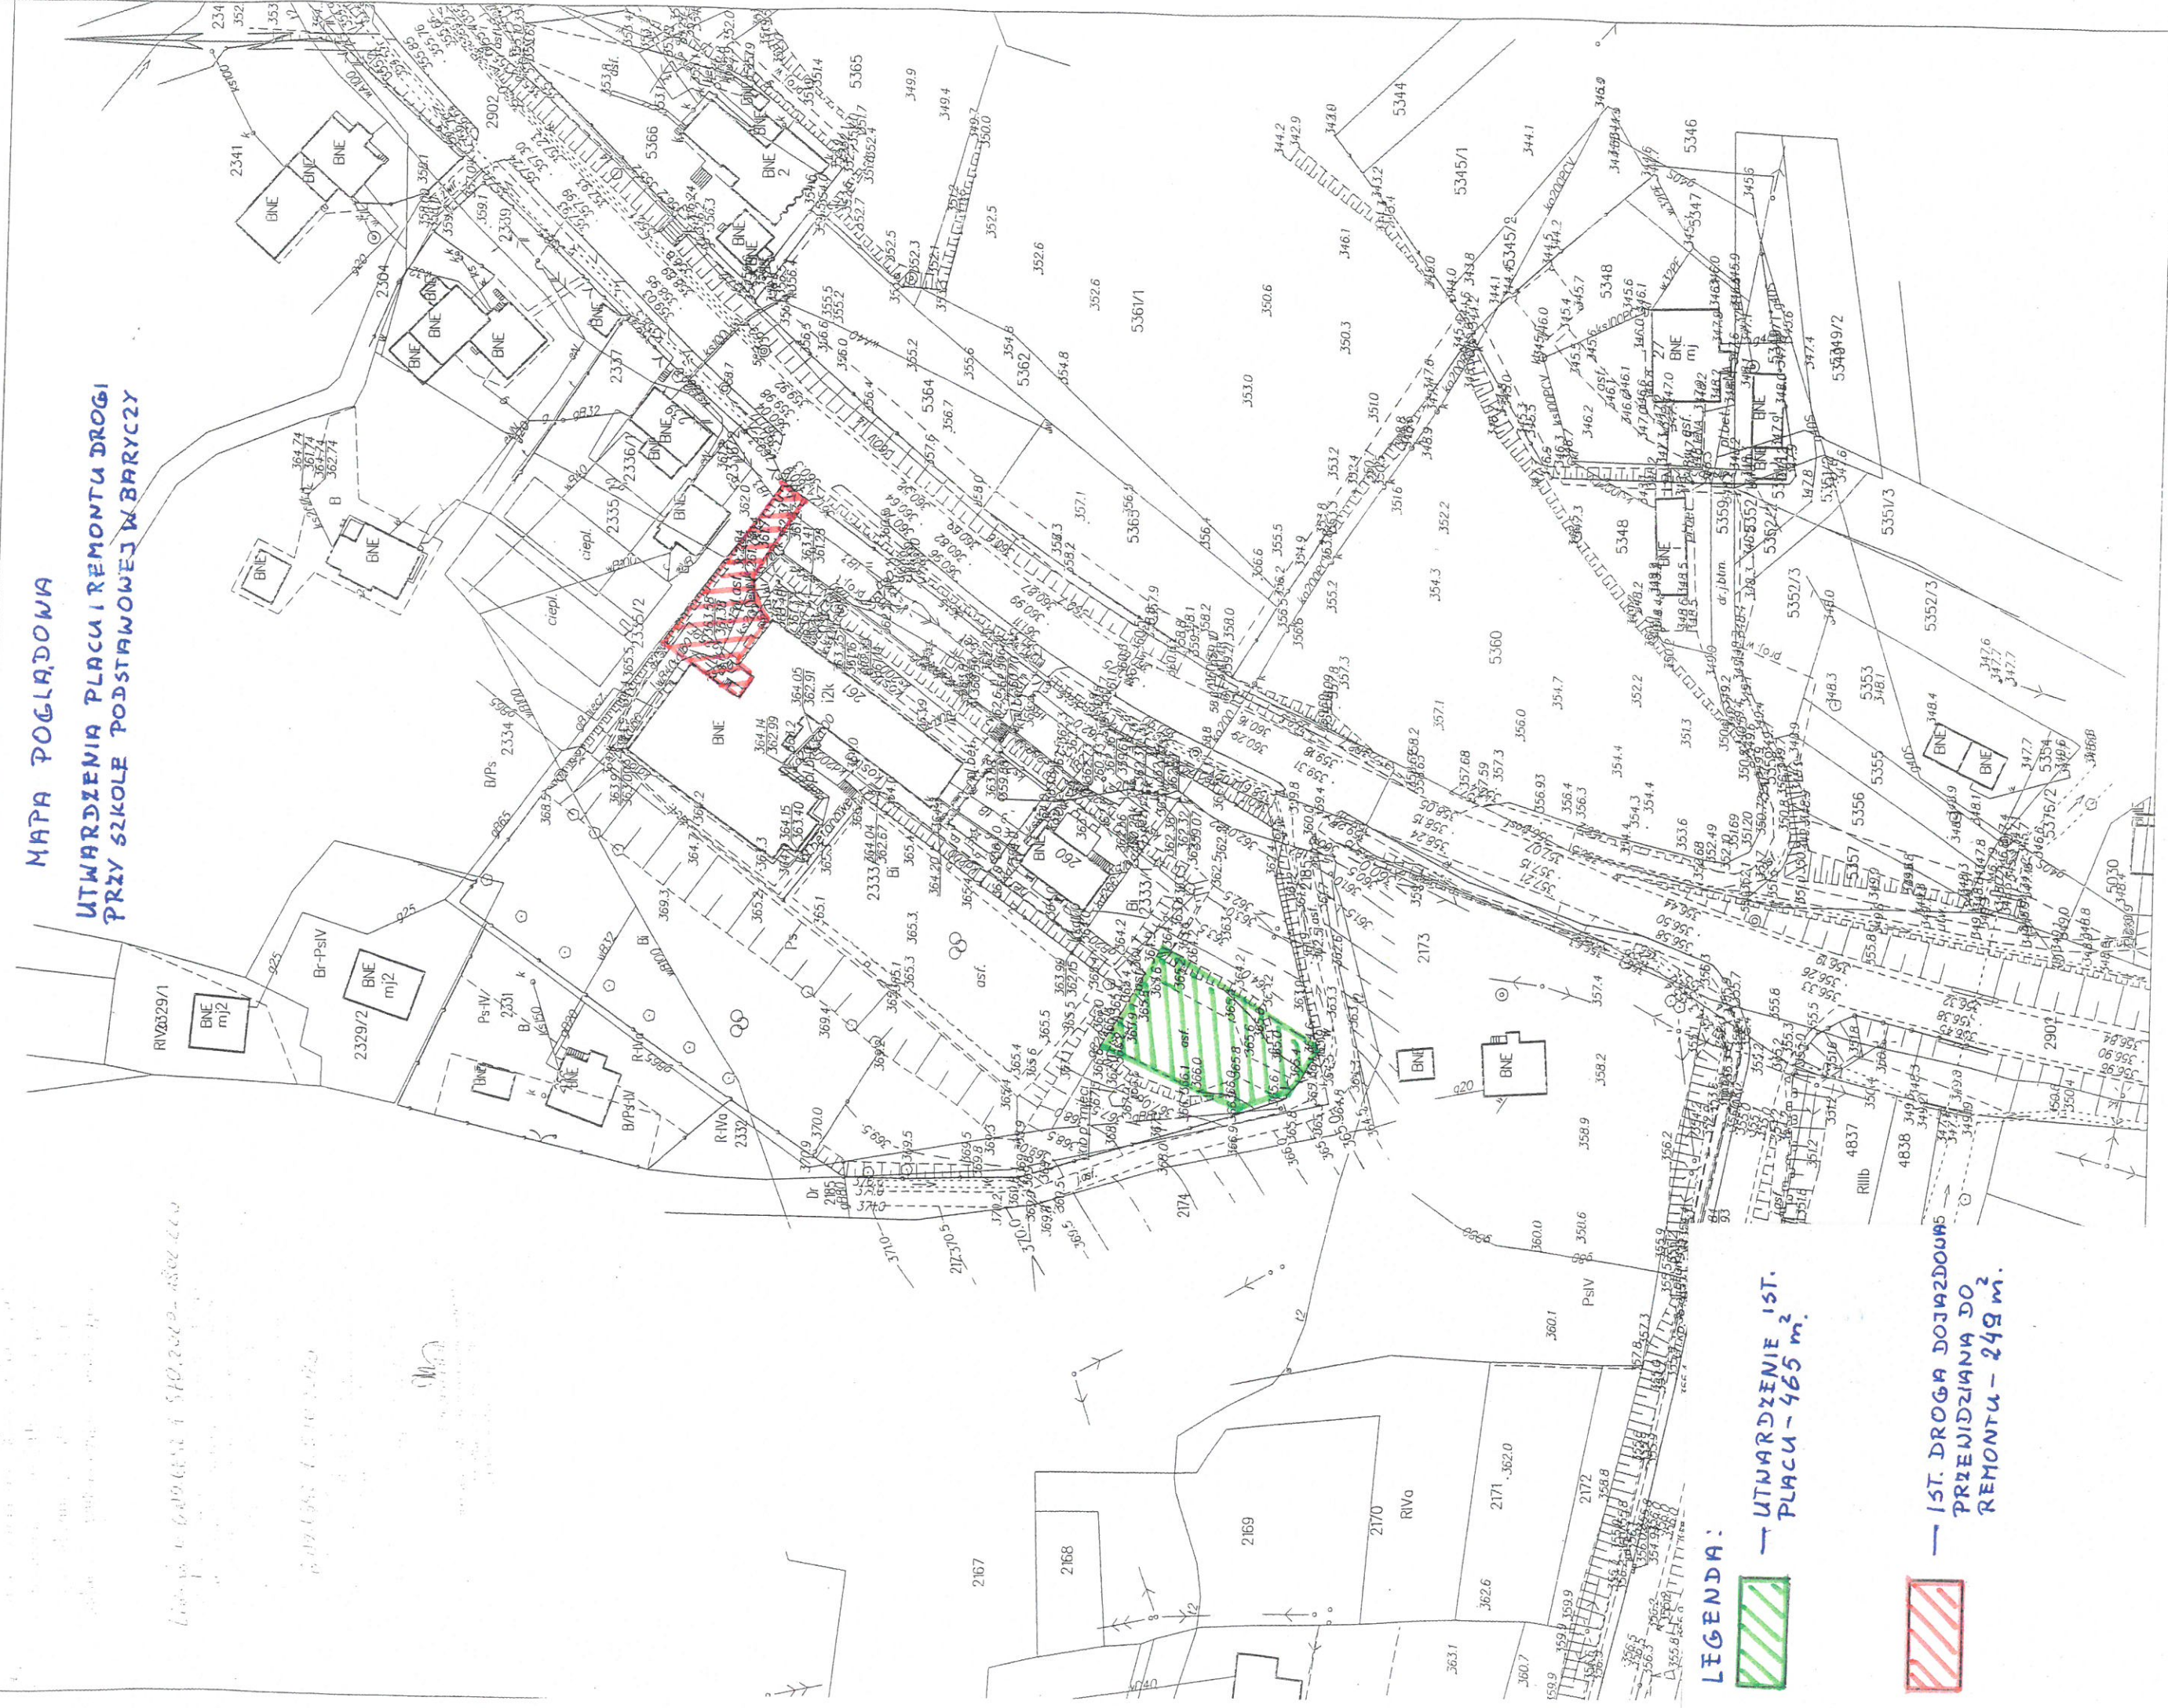

Województwo: podkarpackie
Powiat: Brzozów
Jednostka ewidencyjna: 180202_2, Domaradz
Obręb: 0001, Barycz

MAPA ZASADNICZA

SKALA 1:1000

Układ odniesienia: PL-ETRF89, układ wsp. płaskich: PL-2000 strefa 7 (2°), układ wys.: PL-KRON86-NH

MAPA POGŁĄDOWA

UTWARDZENIA PLACU I REMONTU DROGI PRZY SZKOLE PODSTAWOWEJ W BARYCZY

Linia w. 649.643 z 519.2002-2002-2002

649.643 z 519.2002-2002-2002

LEGENDA:

 — UTWARDZENIE 1ST. PLACU — 465 m²

 — 1ST. DROGA DOJAZDOWA PRZEMIENIANA DO REMONTU — 249 m²